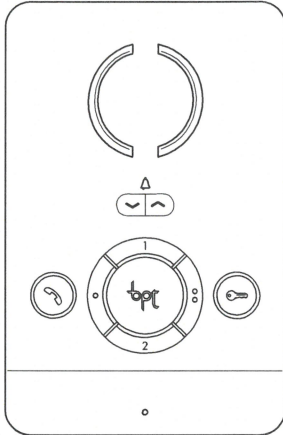

bpt

Käyttöohje

	Soittoäänen voimakkuus
	Puhelun aktivointi/katkaisu (sininen led)
	Oven avaus (sininen led) (1)
	Sisäpuhelinkutsu 1/3 (sininen led)
	Sisäpuhelinkutsu 2/4 (sininen led)
	Ohjaus 1
	Ohjaus 2 (2)

(1) Järjestelmissä, joissa tämä toiminto on kytketty, led ilmaisee oven aukiolon puhelun aikana.

(2) Toiminta on mahdollista, myöskin kun puhelu ei ole aktiivinen.

PEC/01

TÄMÄ OHJE TULEE TOIMITTAA LAITTEEN MUKANA