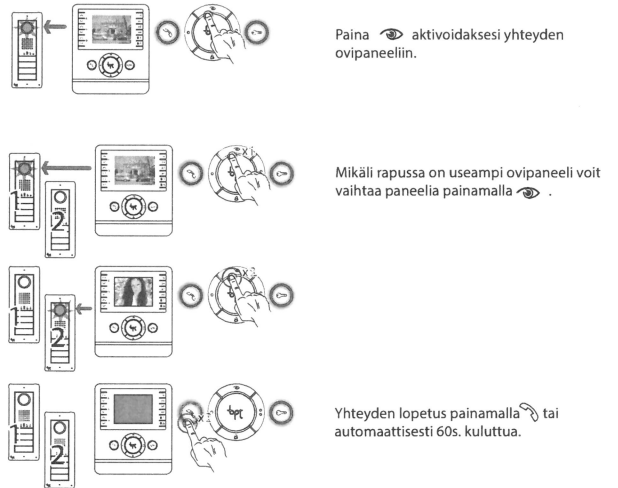

Ovipaneelin aktivointi