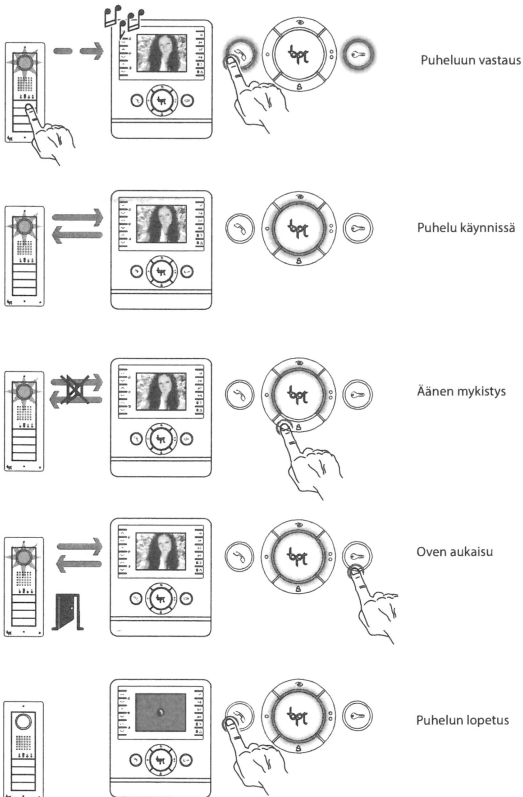

VAKIOTOIMINNAT

Puhelu