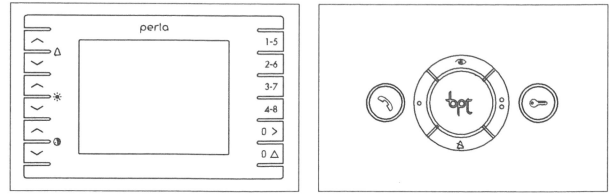

## Toimintapainikkeet

- Soittoäänen voimakkuus
- Kirkkaus
- Värikylläisyys
- Sisäpuhelinluku -mikäli käytössä
- Valinta sisäpuhelimet 5-8
- Häätäpainike (punainen led) -mikäli käytössä
- Puhelun aktivointi/katkaisu (sininen led)
- Oven avaus (sininen led)
- Ovipaneelin aktivointi
- Lisätoimintopainike 2 / Portieripainike
- Soitonesto
- Lisätoimintopainike 1